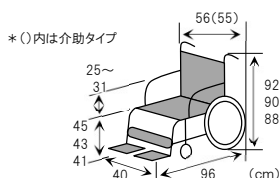

Galaxyアジャスト(自走) Gal-51

TAIS 00066-000385
重量 15.2kg
前輪6 後輪22(インチ)
最大使用者体重100kg

レンタル価格5000円

1割負担 500円

2割負担 1000円

3割負担 1500円