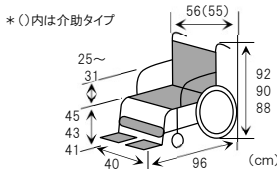

3割負担 1200円

Galaxyアジャスト(自走) Gal-51

TAIS 00066-000385
重量 15.2kg
前輪6 後輪22(インチ)
最大使用者体重100kg

レンタル価格5000円

1割負担 500円

2割負担 1000円

3割負担 1500円

Galaxyアジャスト(介助) Gal-61

TAIS 00066-000386
重量 14.2kg
前輪6 後輪16(インチ)
最大使用者体重100kg

レンタル価格5000円

1割負担 500円

2割負担 1000円

3割負担 1500円

Galaxyミニモ(自走) Gal-50

TAIS 00066-000387
重量 14.9kg
前輪5 後輪20(インチ)
最大使用者体重100kg

レンタル価格5000円