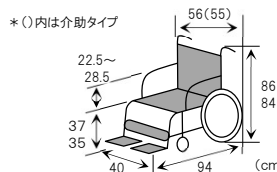

Galaxyミニモ(介助) Gal-60

TAIS 00066-000388
重量 14.2kg
前輪5 後輪16(インチ)
最大使用者体重100kg

レンタル価格5000円

1割負担 500円

2割負担 1000円

3割負担 1500円

Earnest★
株式会社 **アーネスト**

〒500-8845
岐阜市問屋町2丁目15番地3

TEL:058-264-5522 FAX:058-262-0256

E-mail:earnest@athena.ocn.ne.jp 事業所番号:2170113241