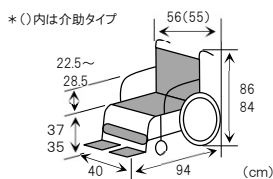

TAIS 00066-000386
重量 14.2kg
前輪6 後輪16(インチ)
最大使用者体重100kg

レンタル価格5000円

1割負担 500円

2割負担 1000円

3割負担 1500円

Galaxyミニモ(自走) Gal-50

TAIS 00066-000387
重量 14.9kg
前輪5 後輪20(インチ)
最大使用者体重100kg

レンタル価格5000円