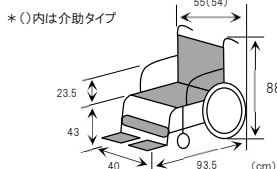

Galaxy標準(介助) Gal-21

TAIS 00066-000384
重量 11.4kg
前輪6 後輪16(インチ)
最大使用者体重100kg

レンタル価格4000円

1割負担 400円

2割負担 800円

3割負担 1200円