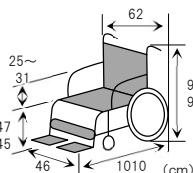

TAIS 00066-000389
重量 16.6kg
前輪6 後輪24(インチ)
最大使用者体重130kg

レンタル価格6000円

1割負担 600円

2割負担 1200円

3割負担 1800円

Galaxy標準(自走) Gal-11

TAIS 00066-000383
重量 12.4kg
前輪6 後輪22(インチ)
最大使用者体重100kg

レンタル価格4000円