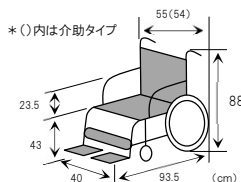

TAIS 00066-000389
重量 16.6kg
前輪6 後輪24(インチ)
最大使用者体重130kg

レンタル価格6000円

1割負担 600円

2割負担 1200円

3割負担 1800円

Galaxy標準(自走) Gal-11

TAIS 00066-000383
重量 12.4kg
前輪6 後輪22(インチ)
最大使用者体重100kg

レンタル価格4000円