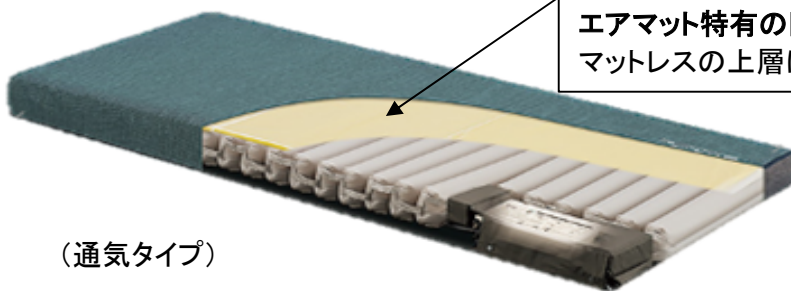

床ずれ防止用具

as human, for human
PARAMOUNT BED

cococia Riraku

利楽

ここちあ りらく

体重・体形を検知して、かたさを常時自動設定。操作不要、全自動で使えるエアマットレスです。

業界初「通気タイプ」のエアマットです。

背上げ時のずれ力を軽減するグライドシート
背上げ時にはカバーを滑らせることでズレ力を軽減します。
エアマット特有の凹凸感を和らげるトップクッション
マットレスの上層に約1cmの薄いウレタンクッション

(通気タイプ)

(清拭タイプ)

i-fitting(かたさ自動運転機能)

- ・体重を検知し、20kg～138kgまでの範囲で自動判定します。
- ・姿勢の変化を検知して、内圧をコントロールし、マットレスのかたさに反映させます。
- ・円背や拘縮、骨突出などがある体形も判断でき、浮き沈みすぎないかたさに自動設定します。
- ・変化していく背上げ角度にリアルタイムで対応し、背上げ角度に適した圧力にエアを調整します。

タッチ式ボタンの操作パネル

電源を差し込む

かたさを自動設定

タッチパネル式ボタンを採用した操作パネル

電源を入れると、かたさ自動運転機能がスタートするため、カスタマイズの必要がなければ、操作パネルでの操作は不要です。かたさを手動で設定したい場合は、かたさ手動運転に切替可能です。

ベッド幅	品番	TAISコード	長さ	厚さ	種類	利用者様価格
91cm幅	KE-971T	00170-001069	191cm	13cm	通気	レンタル価格 7000円
83cm幅	KE-973T	00170-001071	180cm	13cm	通気	
91cm幅ミニ	KE-972T	00170-001070	191cm	13cm	通気	1割負担 700円
83cm幅ミニ	KE-974T	00170-001072	180cm	13cm	通気	
91cm幅	KE-971S	00170-001065	191cm	13cm	清拭	2割負担 1400円
83cm幅	KE-973S	00170-001067	180cm	13cm	清拭	
91cm幅ミニ	KE-972S	00170-001066	191cm	13cm	清拭	3割負担 2100円
83cm幅ミニ	KE-974S	00170-001068	180cm	13cm	清拭	
リンクケーブルE	KE-97CQ	00170-001073	リンクケーブル使用すると E-ストレッチ、背抜きが追加されます。			