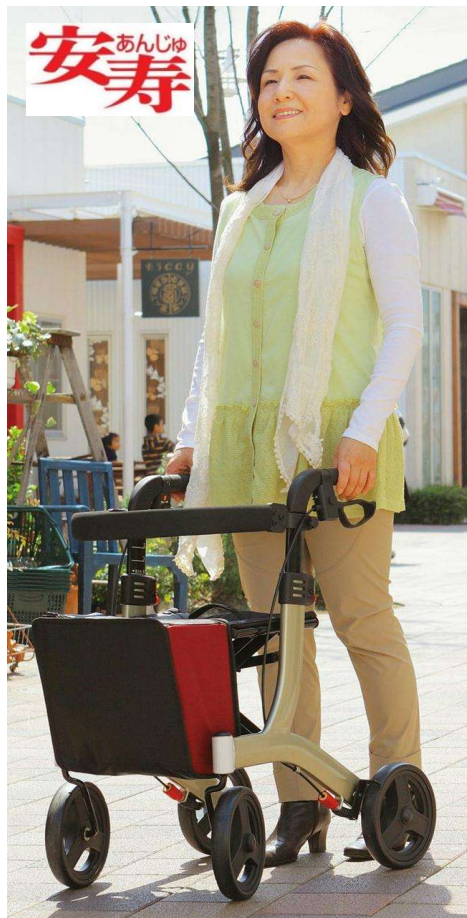

LITTLE TURN

歩行車 リトルターン

～小さく回れて 小さくしまえる～

■狭い空間でも扱いやすい 小回りの良い本体設計

■軽量設計で 取扱いしやすい

■コンパクトに収納できる 左右折りたたみ構造

■バック容量は 大容量 12ℓ

■製品

ハイタイプ(H)
TAIS:00221-000456

■サイズ

- 幅48×奥行65×座面高さ47cm
- Hタイプ:ハンドル高さ 74～86cm
- 重量 H:約6.5kg
- 車輪径 20cm

カラー
ワインレッド

最大使用者体重
100kg

TOAGOSEI グループ

アロン化成株式会社

レンタル価格 2500円