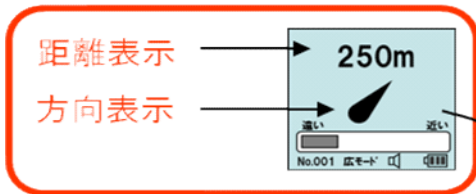

HITOCOCOのご案内

ヒトココ

省電力で長距離電波を飛ばせる
新型ICを搭載した小型探知器

行方不明者がいる所へ「距離と方向」で誘導します。

液晶拡大図

お守り袋に入れることで、
携帯する際の抵抗感を軽減

軽

軽くて小さい！
誰でも負担なく
持てるサイズと重量

長

電池長持ち！
検索が長期化しても
継続検索が可能

広

広範囲を探索！
瞬時に広範囲を
効率的に探索

特

特定ID検索も！
探したい人だけの
特定ID検索も可能

重量

親機: 70g
子機: 20g

電池 寿命

親機: 6ヶ月
子機: 3ヶ月

電波 飛距離

100m~5km

サーチ ID機能

最大2億通りの
ID探番可能

見守り機能 ヒトココの見守りで介護ストレスの軽減を

子機が離れたら、親機が警告（音・振動）さらに、10m程度～100m程度の5段階で見守り範囲を設定可能です。目に見えない路地裏の隅まで最大1Km（街中では直径500m程度）のエリアをわずか6秒間でスキャン完了！電波を捉えると、子機までの距離・方向の目安を表示します。ショッピングモールや施設内では、エレベーターで移動しながら電波強度が強い（100に近い）階数を特定した後に、距離・方向で場所を特定できます。

HITOCOCO（ヒトココ）は、山岳遭難救助の現場で警察・山岳遭難救助隊など救助のプロが活用しています。

レンタル価格
3500円（350単位）

ご利用者様負担額
1割 350円
2割 700円

Earnest★
株式会社 **アーネスト**

〒500-8845

岐阜市問屋町2丁目15番地3

TEL:058-264-5522 FAX:058-262-0256

E-mail:earnest@athena.ocn.ne.jp 事業所番号:2170113241