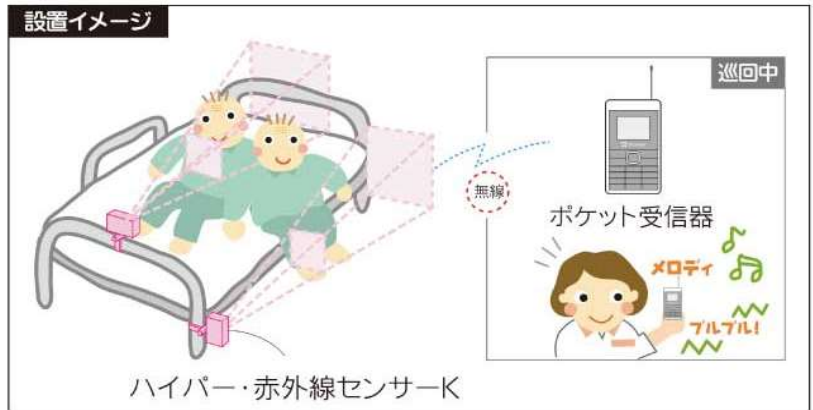

# 家族コール2C・ポケットタイプ

HKP-2C

赤外線で離床・徘徊行動を検知。

検知距離を設定できるので、使い方簡単！

【ハイパー・赤外線センサーK】  
サイズ:幅110×高さ70×厚み35mm  
重量:約150g  
材質:ABS樹脂

- 型式:IBS180HK2
- 色:グレー
- 電源:006 9Vアルカリ電池1個またはAC100V(ACアダプタ付)
- 電池寿命:約3か月(電池使用時)
- センサー:反射型赤外線センサー及びモーションセンサー
- 検知範囲:最大1.8m(設置環境により異なります)
- 検知距離設定:0.5、1、1.5m 選択可能
- 検知時間設定:0.5、1、2秒 選択可能
- 方向確認:約30秒間赤色LED点滅(テストボタンon時)
- 8グループ、10チャンネル設定可能

【ポケット受信機】  
サイズ:幅93×高さ53×奥行12mm  
重量:約65g(内蔵電池を含む)  
材質:ABS樹脂

- 型式:HRP80-80J
- 色:外枠は白/その他は白
- 電源:内蔵電池、充電用ACアダプタ付(DC5V)
- 8グループ、10チャンネル設定可
- 報知方法:3種類[電子音(音量:大・小・なし)・バイブレーター(ON-OFF)・液晶表示]

レンタル価格 5500円

1割負担 550円 / 2割負担 1100円 / 3割負担 1650円